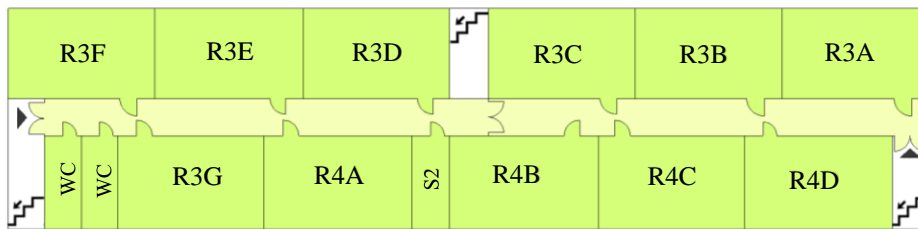

Raumplan – Containerdorf

KONRAD LORENZ GYMNASIUM

OG

EG

Legende: BT 1 ... gelb
BT 2 ... grün
BT 3 ... grau