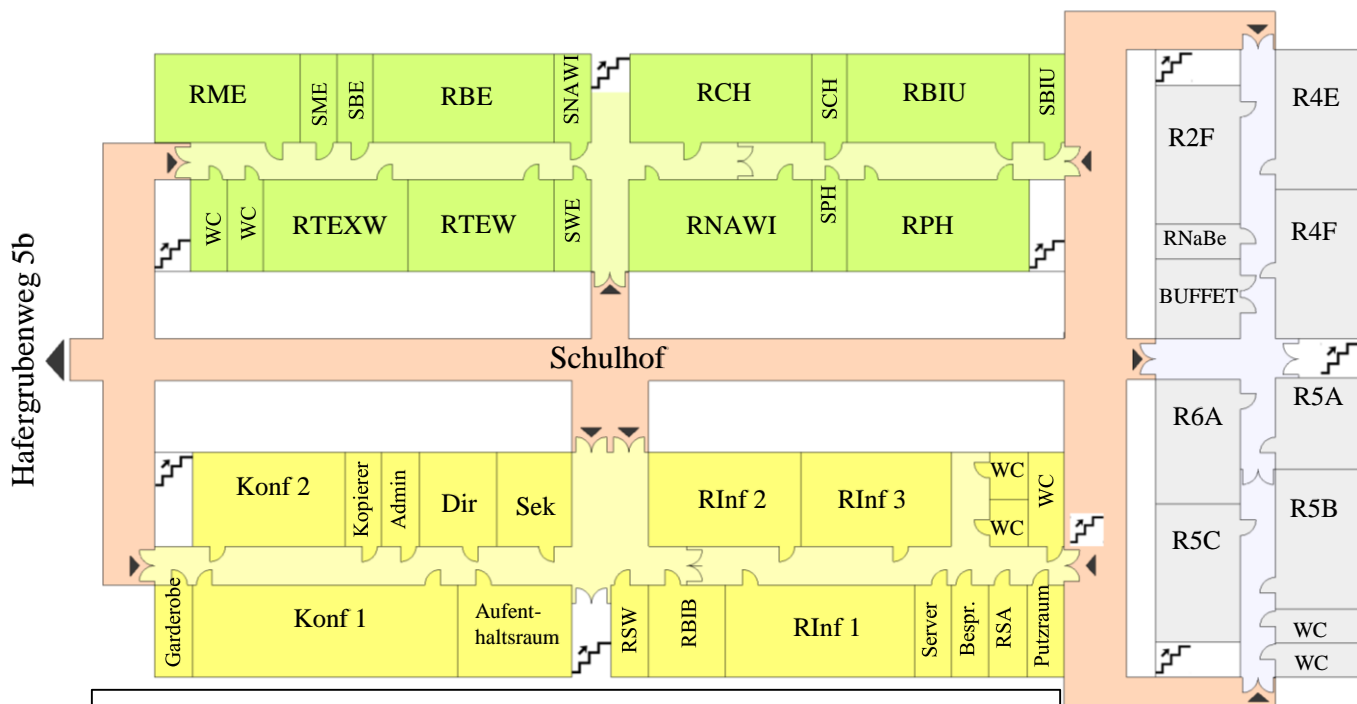

Raumplan – Containerdorf

KONRAD LORENZ GYMNASIUM

OG

EG

Legende: BT 1 ... gelb
BT 2 ... grün
BT 3 ... grau