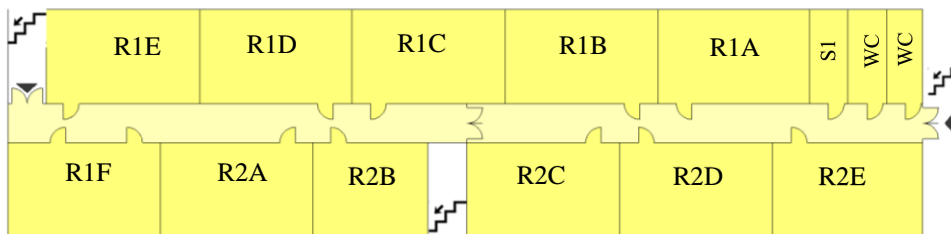

Raumplan – Containerdorf

KONRAD LORENZ GYMNASIUM

OG

EG

Legende: BT 1 ... gelb
BT 2 ... grün
BT 3 ... grau