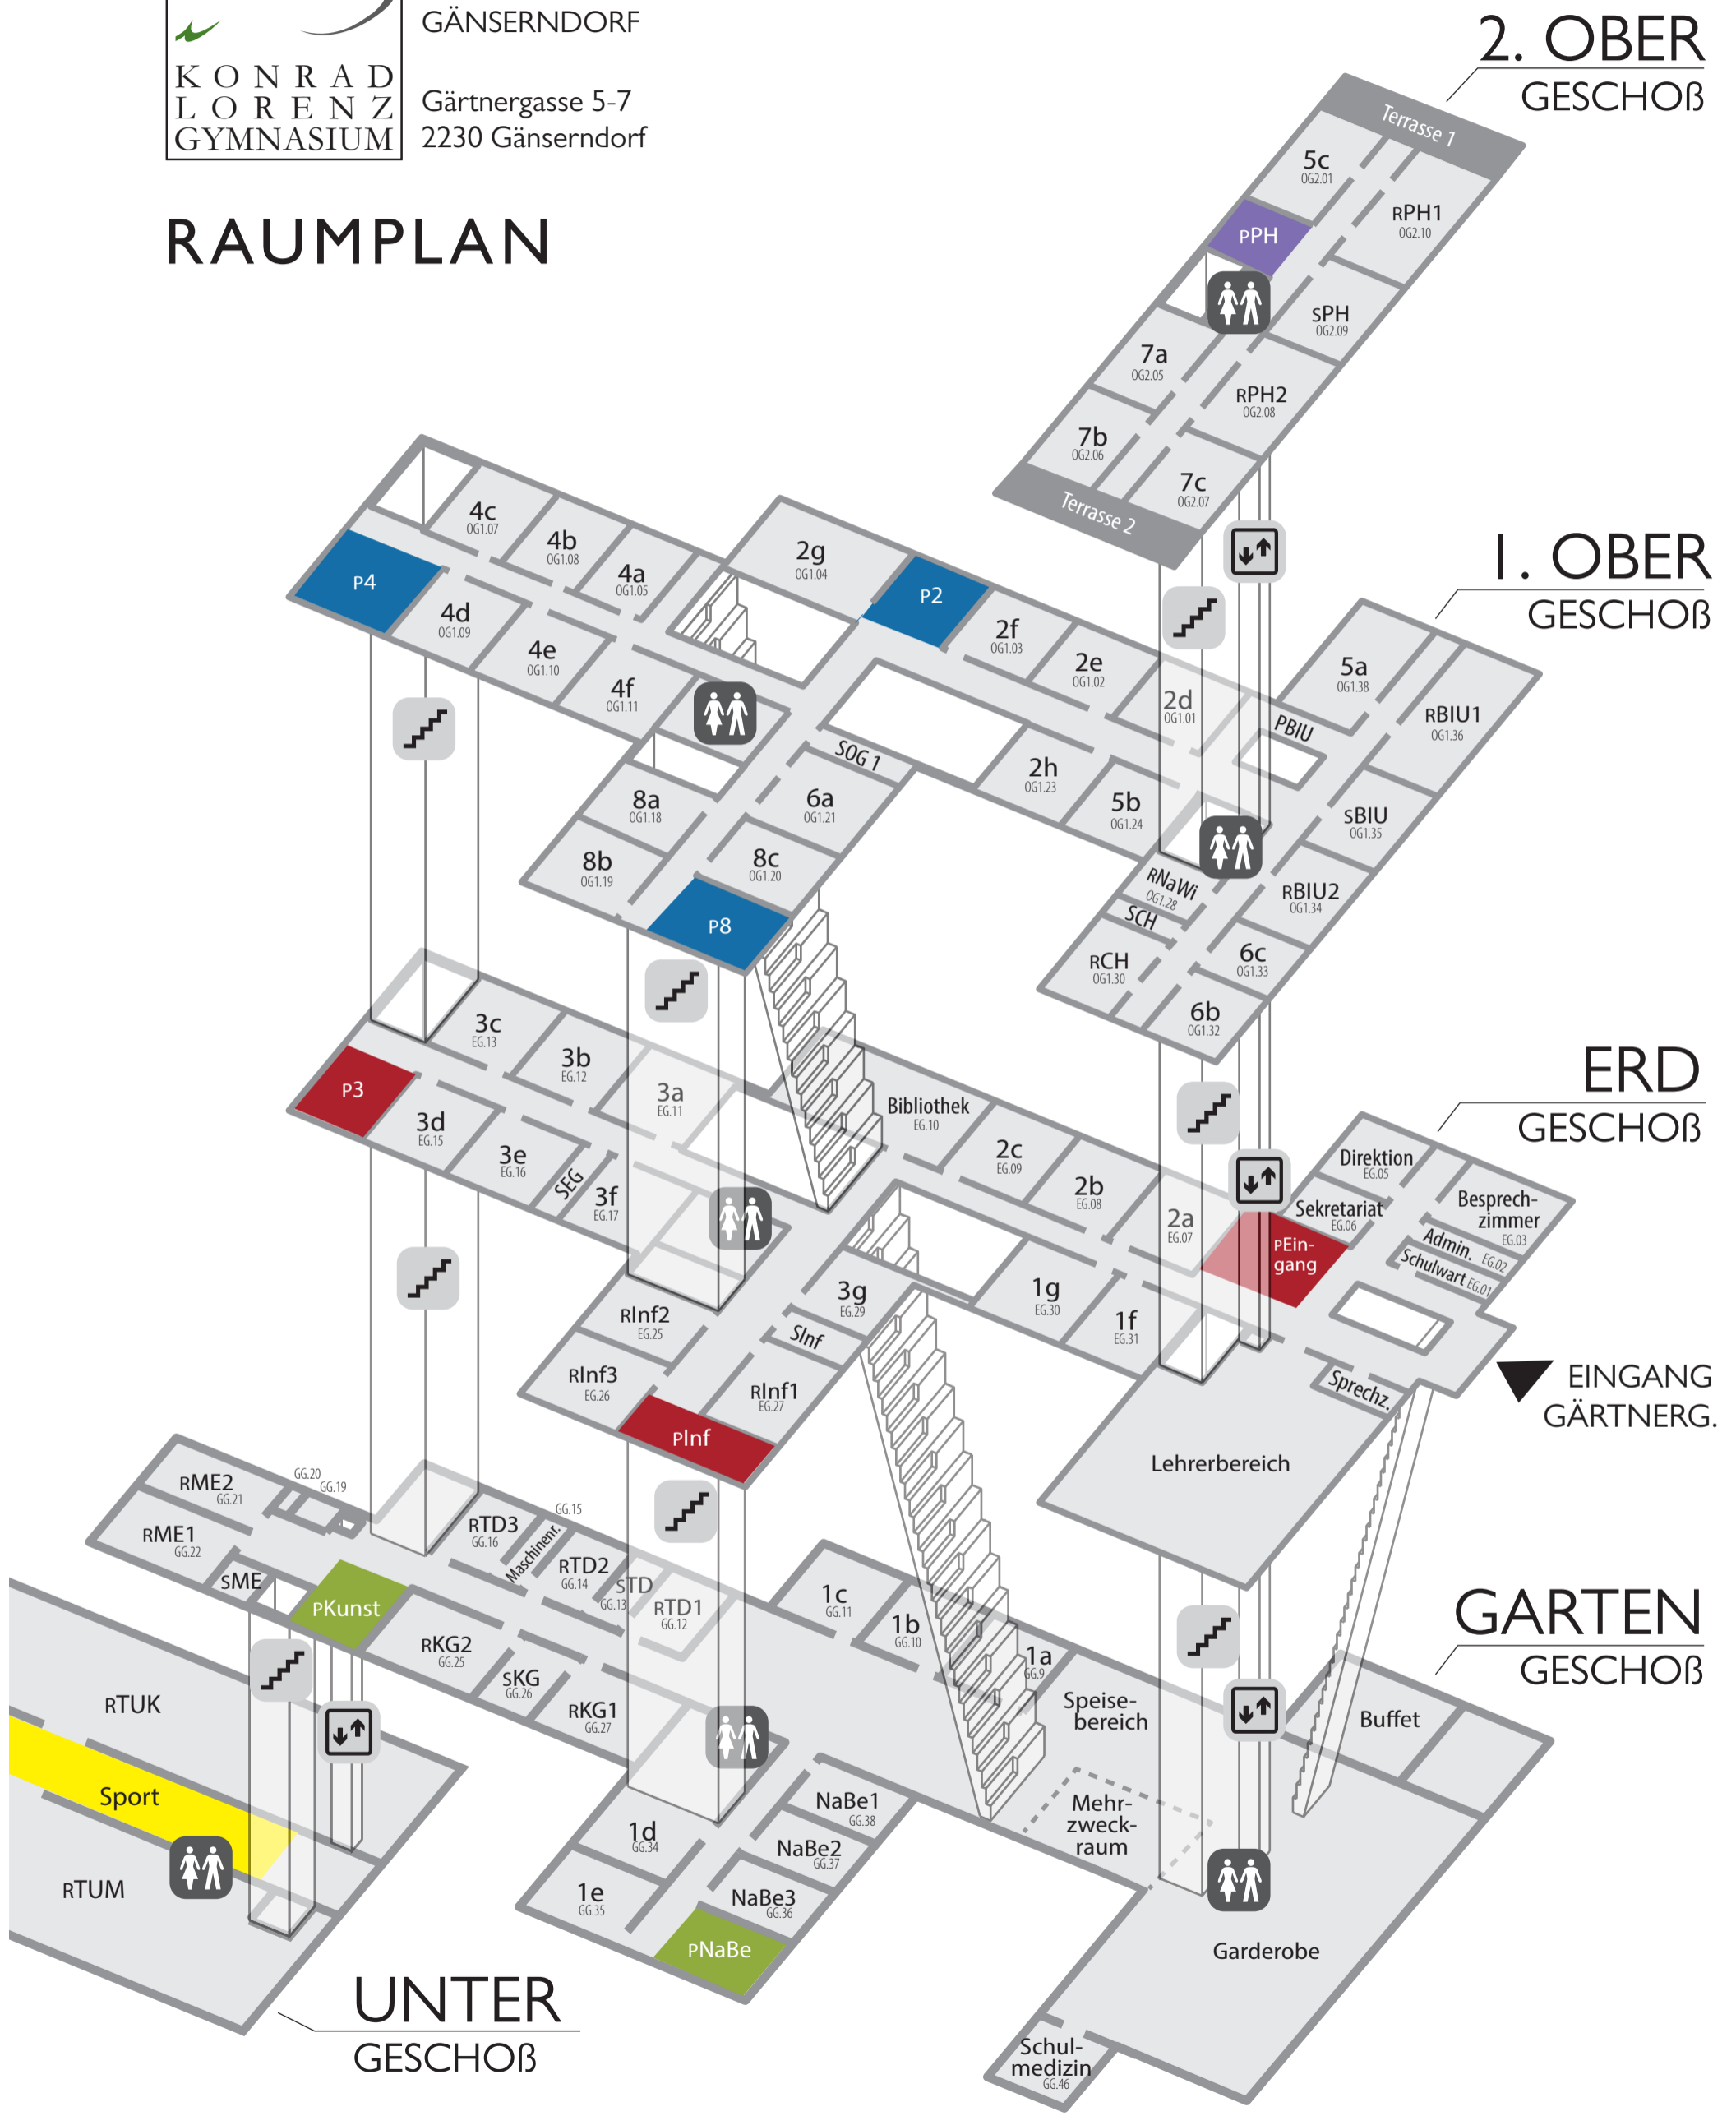

BUNDESGYMNASIUM UND
BUNDESREALGYMNASIUM
GÄNSERNDORF

Gärtnergasse 5-7
2230 Gänserndorf

RAUMPLAN

2. OBER
GESCHOß

I. OBER
GESCHOß

ERD
GESCHOß

GARTEN
GESCHOß

UNTER
GESCHOß